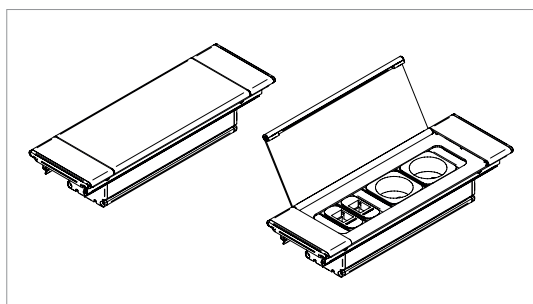

## Jack

Larghezza - <i>Width (mm)</i>	55
Lunghezza - <i>Length (mm)</i>	133 - 195,5 - 233
Altezza - <i>Height (cm)</i>	50

Prese dati disponibili: USB, RJ, HDMI - *Available data support: USB, RJ, HDMI*

Fornibile con prese europee - *Available with European outlets*

## Jack+F

Larghezza - <i>Width (mm)</i>	82
Lunghezza - <i>Length (mm)</i>	168,5 - 231 - 268,5
Altezza - <i>Height (cm)</i>	50

Prese dati disponibili: USB, RJ, HDMI - *Available data support: USB, RJ, HDMI*

## Jack+C

Larghezza - <i>Width (mm)</i>	90
Lunghezza - <i>Length (mm)</i>	213 - 275,5 - 313
Altezza - <i>Height (cm)</i>	57

Prese dati disponibili: USB, RJ, HDMI - *Available data support: USB, RJ, HDMI*