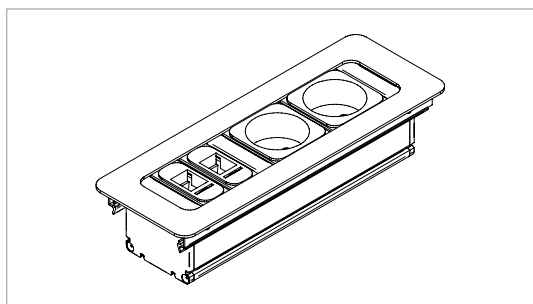

## Jack

Larghezza - <i>Width (mm)</i>	55
Lunghezza - <i>Length (mm)</i>	133 - 195,5 - 233
Altezza - <i>Height (cm)</i>	50

Prese dati disponibili: USB, RJ, HDMI - *Available data support: USB, RJ, HDMI*

Fornibile con prese europee - *Available with European outlets*

## Jack+F

Larghezza - <i>Width (mm)</i>	82
Lunghezza - <i>Length (mm)</i>	168,5 - 231 - 268,5
Altezza - <i>Height (cm)</i>	50

Prese dati disponibili: USB, RJ, HDMI - *Available data support: USB, RJ, HDMI*

## Jack+C

Larghezza - <i>Width (mm)</i>	90
Lunghezza - <i>Length (mm)</i>	213 - 275,5 - 313
Altezza - <i>Height (cm)</i>	57

Prese dati disponibili: USB, RJ, HDMI - *Available data support: USB, RJ, HDMI*