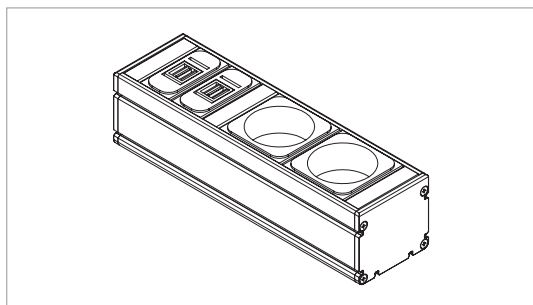

## Jack

Larghezza - <i>Width (mm)</i>	55
Lunghezza - <i>Length (mm)</i>	133 - 195,5 - 233
Altezza - <i>Height (cm)</i>	50

Prese dati disponibili: USB, RJ, HDMI - *Available data support: USB, RJ, HDMI*

Fornibile con prese europee - *Available with European outlets*

## Jack+F

Larghezza - <i>Width (mm)</i>	82
Lunghezza - <i>Length (mm)</i>	168,5 - 231 - 268,5
Altezza - <i>Height (cm)</i>	50

Prese dati disponibili: USB, RJ, HDMI - *Available data support: USB, RJ, HDMI*

## Jack+C

Larghezza - <i>Width (mm)</i>	90
Lunghezza - <i>Length (mm)</i>	213 - 275,5 - 313
Altezza - <i>Height (cm)</i>	57

Prese dati disponibili: USB, RJ, HDMI - *Available data support: USB, RJ, HDMI*