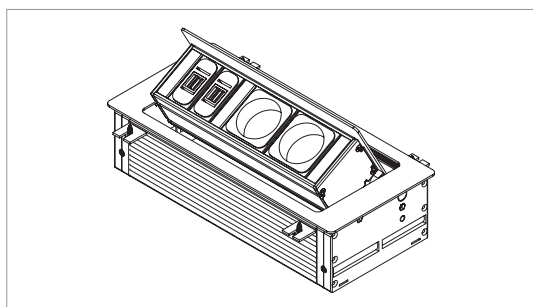

### Jolly

Lunghezza - Length (mm)	202,5 - 265 - 308
Larghezza - Width (mm)	124
Altezza - Height (mm)	66

Prese dati disponibili: USB, RJ, HDMI  
Available data support: USB, RJ, HDMI

Fornibile con prese europee  
Available with European outlets