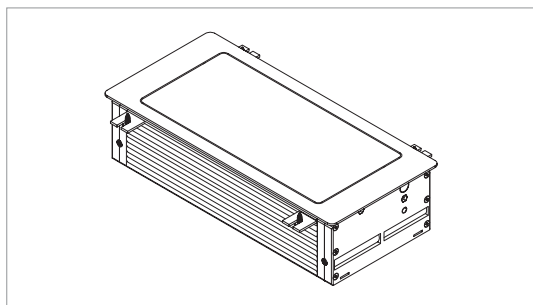

## Dimensioni - Dimensions

### Jolly

Lunghezza - Length (mm)	202,5 - 265 - 308
Larghezza - Width (mm)	124
Altezza - Height (mm)	66

Prese dati disponibili: USB, RJ, HDMI  
Available data support: USB, RJ, HDMI

Fornibile con prese europee  
Available with European outlets