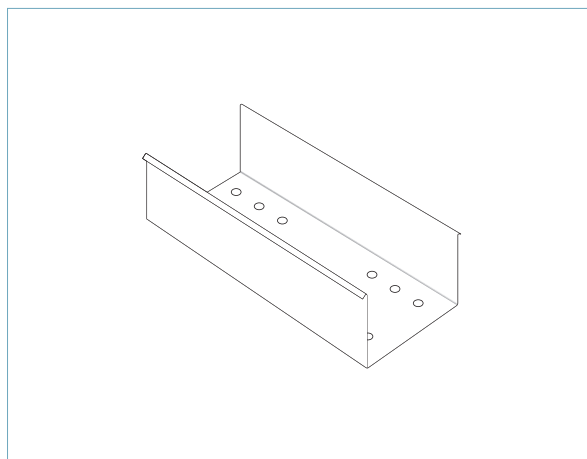

FLIP TOP

Flip Top

Lunghezza - Length (mm)	124 - 264 - 454
Larghezza - Width (mm)	124
Altezza - Height (mm)	52

Vaschetta

Lunghezza - Length (mm)	105 - 245 - 435
Larghezza - Width (mm)	111
Altezza - Height (mm)	70 - 97